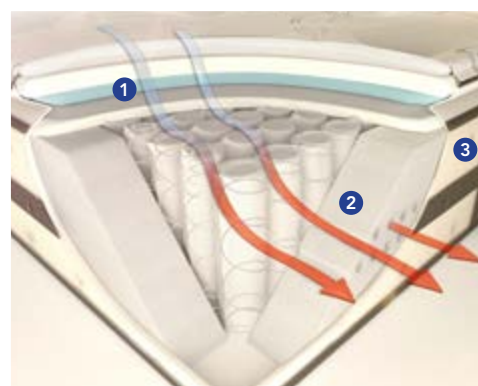

offre un soutien lombaire qui épouse les formes de votre corps.

Le Design AirCool^{MD}

améliore la circulation d'air et libère la chaleur pour vous maintenir à une température de sommeil idéale.

CONFORT ET SOUTIEN À TOUS LES NIVEAUX

Mousse mémoire AirCool^{MD}

Une structure à cellules ouvertes qui aide à libérer la chaleur et vous maintenir à une température de sommeil idéale. Ce design unique épouse les formes de votre corps tout en soulageant les points de tension et offrant une liberté de mouvement. Une couche de mousse GelTouch^{MC} est aussi placée dans le piquage de chaque matelas Beautyrest Black^{MD} pour un confort apaisant.

Technologie de Ressorts ensachés^{MD} Beautyrest^{MD}

Des rangées de Ressorts ensachés à réponse rapide^{MD} et de Ressorts ensachés avancés^{MD} Beautyrest^{MD} en alternance combinant deux des technologies Beautyrest^{MD} les plus sophistiquées et réactives pour créer une sensation vraiment unique. Il en résulte un niveau progressif de soutien lombaire personnalisé.

Design AirCool^{MD}

En plus de la Mousse mémoire AirCool^{MD} unique, ce design inclut un Coffret de mousse AirCool^{MD} BeautyEdge^{MD}. Son design aéré améliore la circulation d'air de part le matelas pendant votre sommeil tout en vous procurant du confort d'un bout à l'autre. Un Tissu flexible AirCool^{MD} de haute technologie unique avec enveloppe d'aération permet au matelas de respirer afin que vous puissiez dormir plus confortablement.